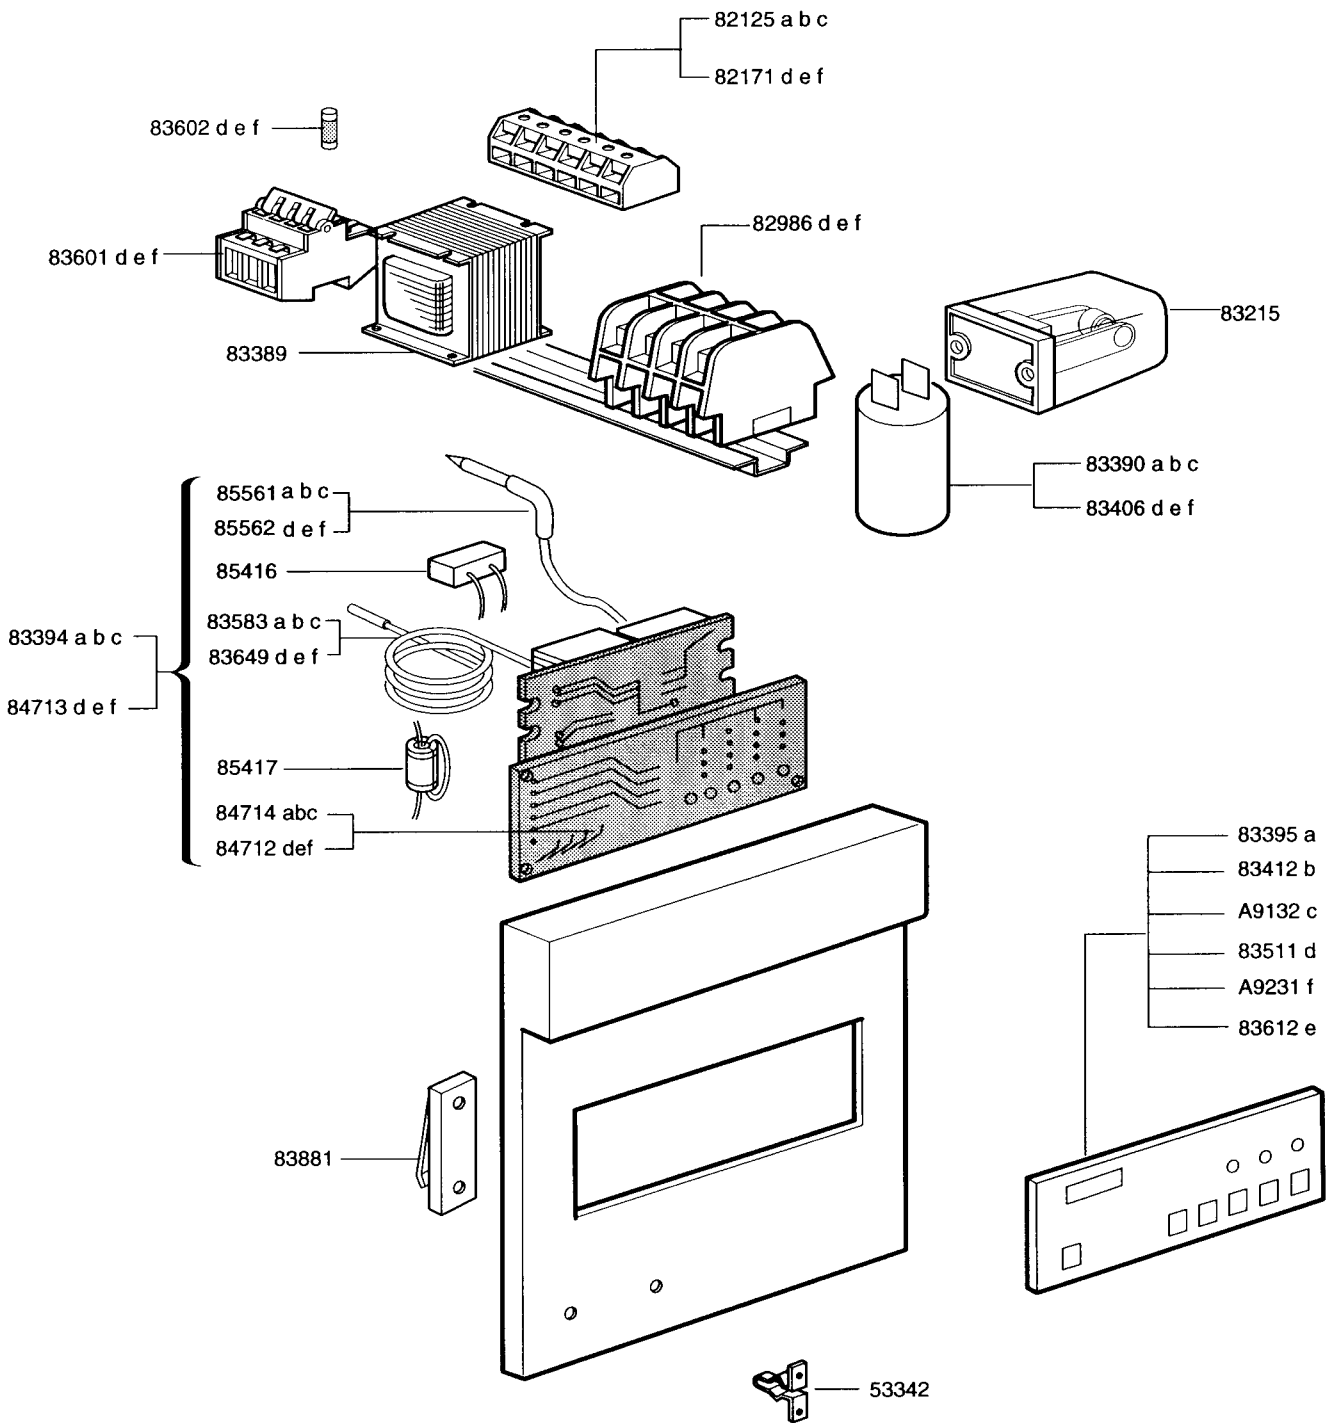

*	
Modelli Models	Da matricola From serial Nr
a b c	649....
d e f	705....

ABBATTITORI DI TEMPERATURA BLAST CHILLER/FREEZER						10 Kg GN1/1		RIF. REF.	Da matricola From serial Nr
a	b	c	d	e	f				*
110 081	771 010	739 031	110 085	771 014	739 035				*
BC 11	AB 100	EEVA 10/1	BCF 11	AF 100	EEVAC 10/1				

Issued 97-09

0 541.19-0