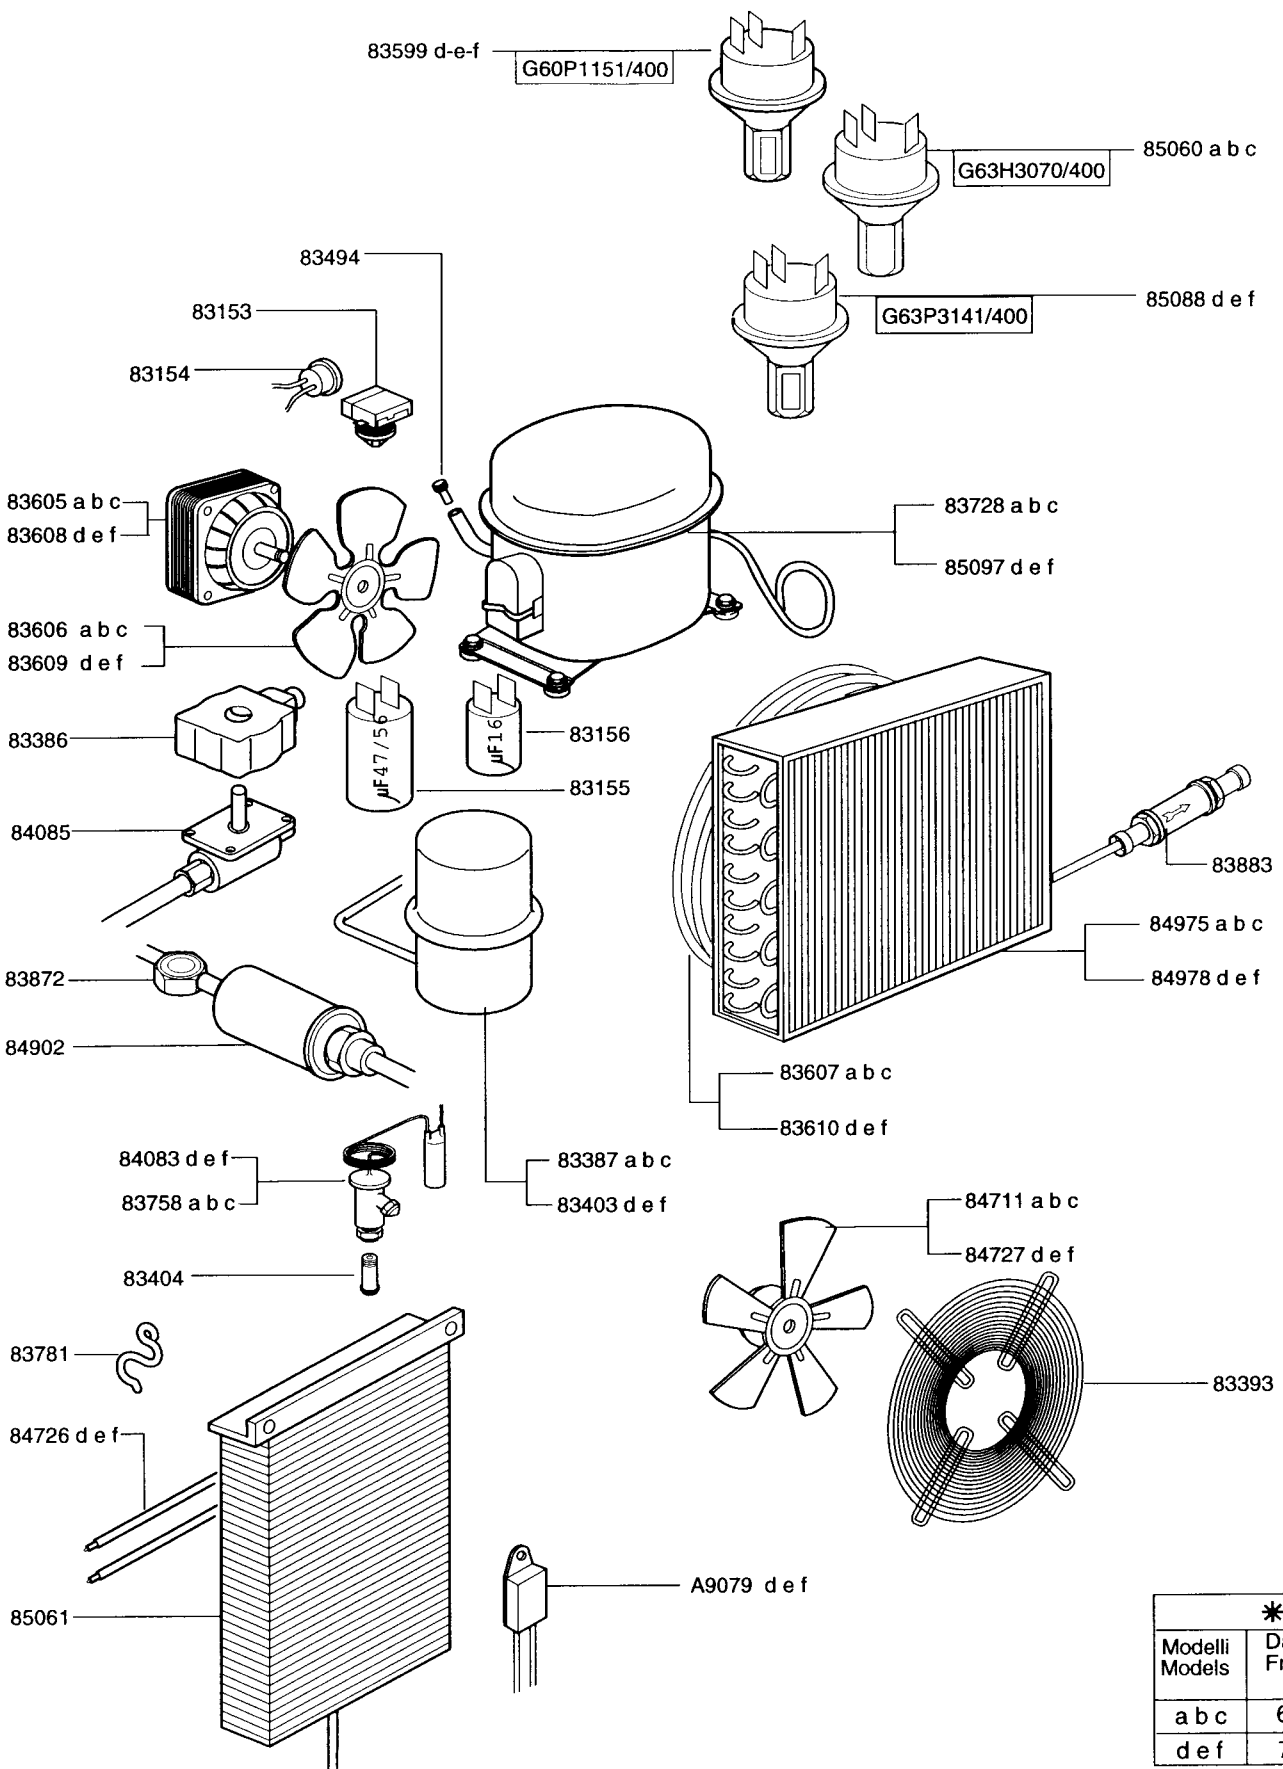

*	
Modelli Models	Da matricola From serial Nr
a b c	649....
d e f	705....

ABBATTITORI DI TEMPERATURA BLAST CHILLER/FREEZER						10 Kg GN1/1		RIF. REF.	Da matricola From serial Nr
a	b	c	d	e	f				*
110 081	771 010	739 031	110 085	771 014	739 035				*
BC 11	AB 100	EEVA 10/1	BCF 11	AF 100	EEVAC 10/1				

Issued 97-09

0 541.17-0

*	
Modelli Models	Da matricola From serial Nr
a b c	649....
d e f	705....

ABBATTITORI DI TEMPERATURA BLAST CHILLER/FREEZER						10 Kg GN1/1		RIF. REF.	Da matricola From serial Nr
a	b	c	d	e	f				*
110 081	771 010	739 031	110 085	771 014	739 035				*
BC 11	AB 100	EEVA 10/1	BCF 11	AF 100	EEVAC 10/1				

Issued 97-09

0 541.18-0

*	
Modelli Models	Da matricola From serial Nr
a b c	649....
d e f	705....

ABBATTITORI DI TEMPERATURA BLAST CHILLER/FREEZER						10 Kg GN1/1		RIF. REF.	Da matricola From serial Nr
a	b	c	d	e	f				*
110 081	771 010	739 031	110 085	771 014	739 035				*
BC 11	AB 100	EEVA 10/1	BCF 11	AF 100	EEVAC 10/1				